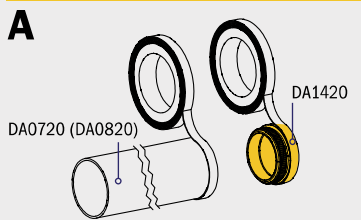

ART.
DA1420