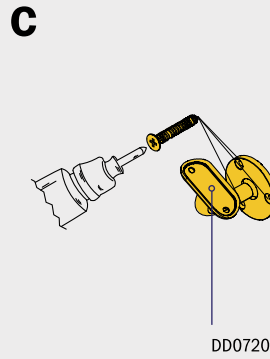

ART. DD0720

railing®
fontanot