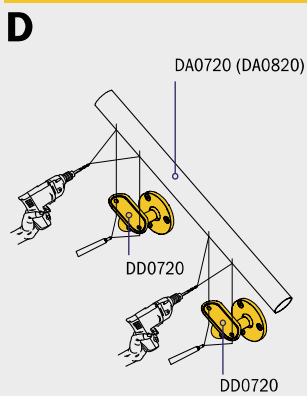

ART. DD0720

railing®
fontanot