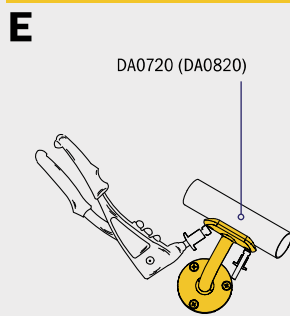

ART. DD0720

railing®
fontanot