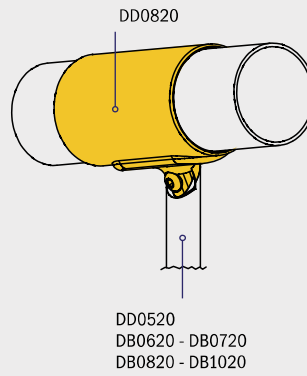

# ART. DC0420

railing®  
fontanot

**A**

DC0720 (DC0820)

**B**

DC0720 (DC0820)

**C**

DC0720 (DC0820)

**D**

**E**

DC0720 (DC0820)

**F**

ART.  
**DD0520**

DD0520

DA0720 (DA0820)

Ø4.2 (11/64")  
HSS Co 5%, DIN338

# ART. DD0720

railing®  
fontanot

ART.  
**DD0820**

**A**

**B**

**C**

**D**

ART.  
**DD0900**