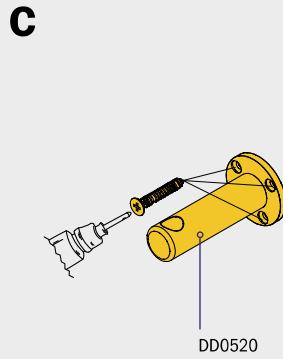

# ART. DC0420

railing®  
fontanot

**A**

DC0720 (DC0820)

**B**

DC0720 (DC0820)

**C**

DC0720 (DC0820)

**D**

**E**

DC0720 (DC0820)

**F**

ART.  
**DD0520**

DD0520

DA0720 (DA0820)

Ø4.2 (11/64")  
HSS Co 5%, DIN338