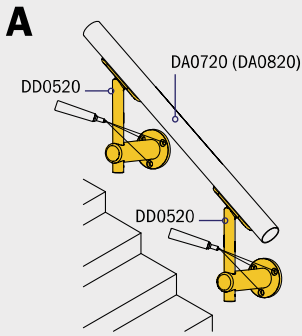

# ART. DC0420

railing®  
fontanot

**A**

DC0720 (DC0820)

**B**

DC0720 (DC0820)

**C**

DC0720 (DC0820)

**D**

**E**

DC0720 (DC0820)

**F**

ART.  
**DD0520**

DD0520

DA0720 (DA0820)

Ø4.2 (11/64")  
HSS Co 5%, DIN338