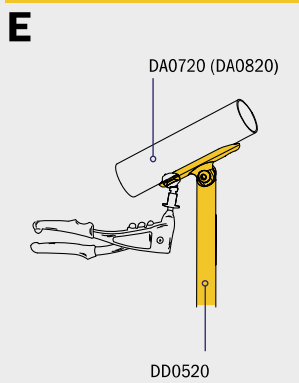

# ART. DC0420

railing®  
fontanot

**A**

DC0720 (DC0820)

**B**

DC0720 (DC0820)

**C**

DC0720 (DC0820)

**D**

**E**

DC0720 (DC0820)

**F**

ART.  
**DD0520**

DD0520

DA0720 (DA0820)

Ø4.2 (11/64")  
HSS Co 5%, DIN338