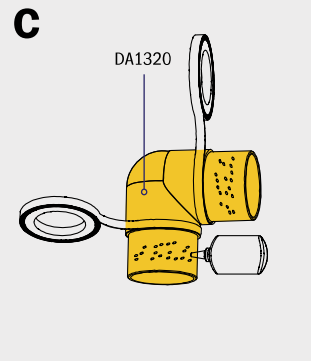

# ART. DC0420

railing®  
fontanot

**A**

DC0720 (DC0820)

**B**

DC0720 (DC0820)

**C**

DC0720 (DC0820)

**D**

**E**

DC0720 (DC0820)

**F**

ART.  
**DD0520**

DD0520

DA0720 (DA0820)

Ø4.2 (11/64")  
HSS Co 5%, DIN338