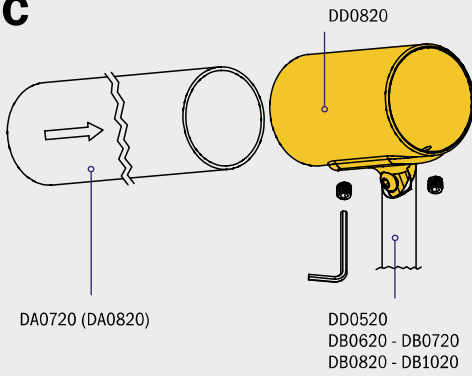

**D**

**E**

DC0720 (DC0820)

**F**

ART.  
**DD0520**

DD0520

DA0720 (DA0820)

Ø4.2 (11/64")  
HSS Co 5%, DIN338

# ART. DD0720

railing®  
fontanot

ART.  
**DD0820**

**A**

**B**

**C**

**D**

ART.  
**DD0900**