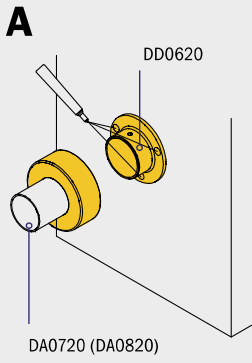

ART. DD0620

railing®
fontanot