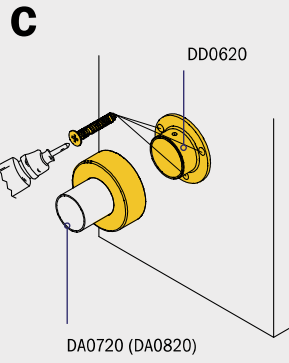

ART. DD0620

railing®
fontanot