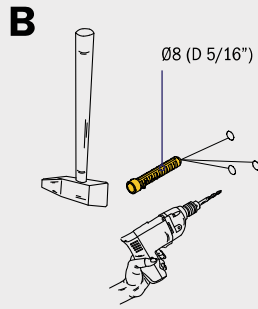

ART. DD0720

railing®
fontanot