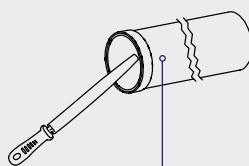

# ART. DC0420

railing®  
fontanot

**A**

DC0720 (DC0820)

**B**

DC0720 (DC0820)

**C**

DC0720 (DC0820)

**D**

**E**

DC0720 (DC0820)

**F**

ART.  
**DD0520**

DD0520

DA0720 (DA0820)

Ø4.2 (11/64")  
HSS Co 5%, DIN338