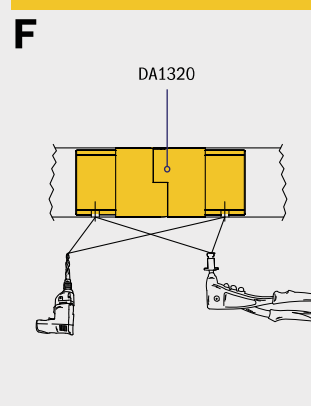

# ART. DC0420

railing®  
fontanot

**A**

DC0720 (DC0820)

**B**

DC0720 (DC0820)

**C**

DC0720 (DC0820)

**D**

**E**

DC0720 (DC0820)

**F**

ART.  
**DD0520**

DD0520

DA0720 (DA0820)

Ø4.2 (11/64")  
HSS Co 5%, DIN338