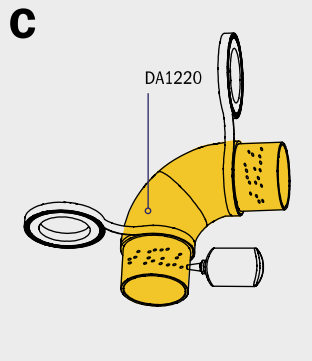

ART.
DA1220