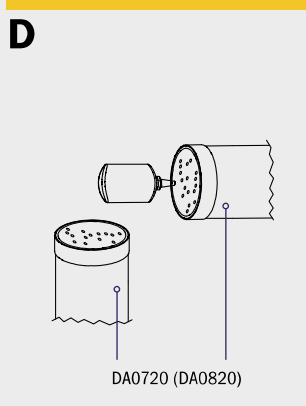

# ART. DC0420

railing®  
fontanot

**A**

DC0720 (DC0820)

**B**

DC0720 (DC0820)

**C**

DC0720 (DC0820)

**D**

**E**

DC0720 (DC0820)

**F**

ART.  
**DD0520**

DD0520

DA0720 (DA0820)

Ø4.2 (11/64")  
HSS Co 5%, DIN338