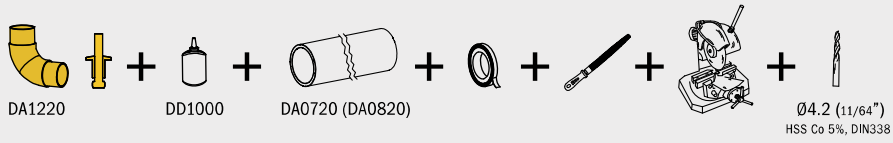

ART.
DA1220