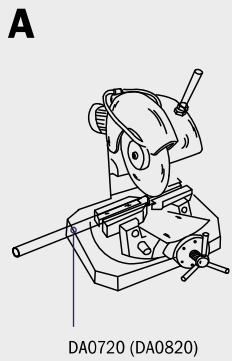

ART.
DA1220