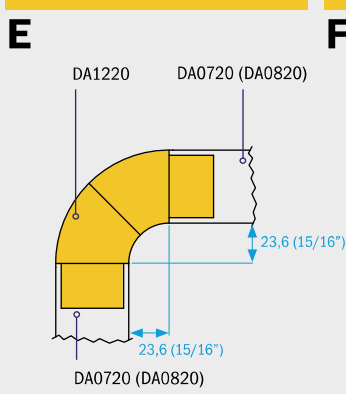

ART.
DA1220