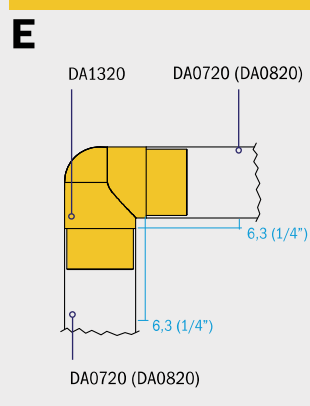

ART.
DA1320