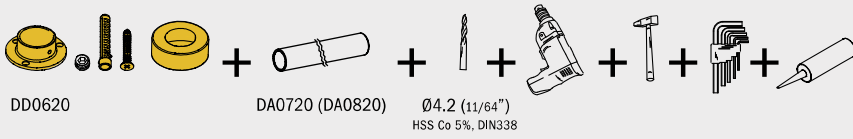

ART. DD0620

railing®
fontanot