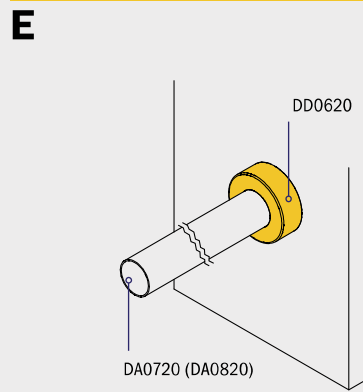

ART. DD0620

railing®
fontanot