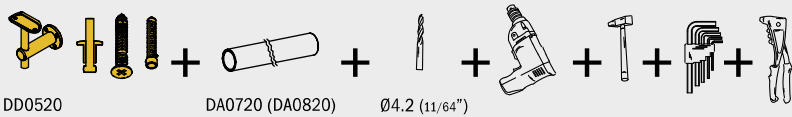

**D**

**E**

DC0720 (DC0820)

**F**

ART.  
**DD0520**

DD0520

DA0720 (DA0820)

Ø4.2 (11/64")  
HSS Co 5%, DIN338