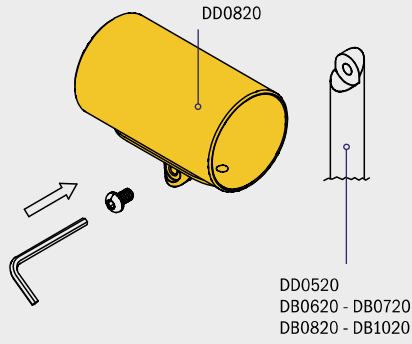

**D**

**E**

DC0720 (DC0820)

**F**

ART.  
**DD0520**

DD0520

DA0720 (DA0820)

Ø4.2 (11/64")  
HSS Co 5%, DIN338

# ART. DD0720

railing®  
fontanot

ART.  
**DD0820**

**A**

**B**

**C**

**D**

ART.  
**DD0900**