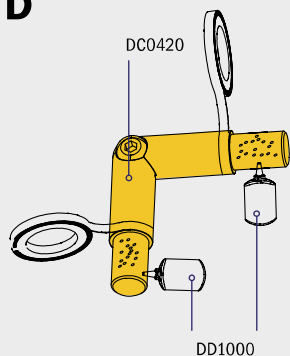

# ART. DC0420

railing®  
fontanot

**A**

DC0720 (DC0820)

**B**

DC0720 (DC0820)

**C**

DC0720 (DC0820)

**D**

**E**

DC0720 (DC0820)

**F**

ART.  
**DD0520**

DD0520

DA0720 (DA0820)

Ø4.2 (11/64")  
HSS Co 5%, DIN338