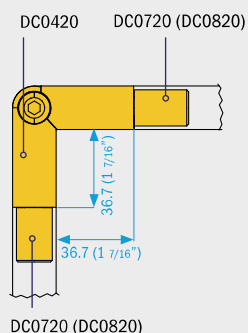

**D**

**E**

DC0720 (DC0820)

**F**

ART.  
**DD0520**

DD0520

DA0720 (DA0820)

Ø4.2 (11/64")  
HSS Co 5%, DIN338