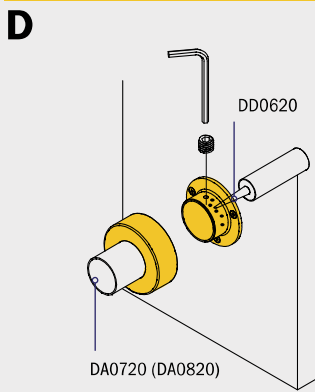

ART. DD0620

railing®
fontanot