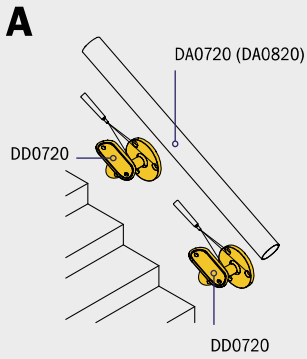

ART. DD0720

railing®
fontanot