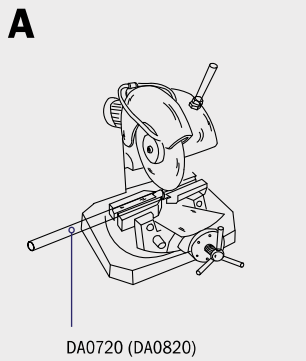

ART.
DA1320