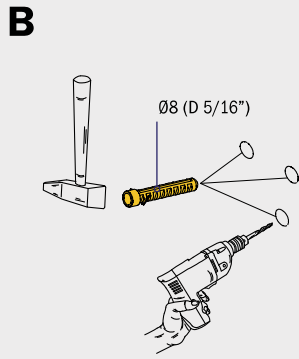

**D**

**E**

DC0720 (DC0820)

**F**

ART.  
**DD0520**

DD0520

DA0720 (DA0820)

Ø4.2 (11/64")  
HSS Co 5%, DIN338