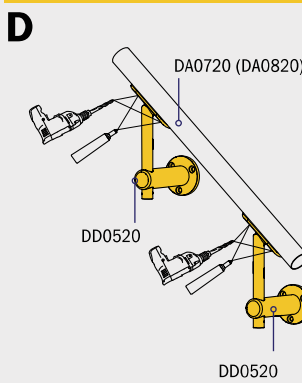

# ART. DC0420

railing®  
fontanot

**A**

DC0720 (DC0820)

**B**

DC0720 (DC0820)

**C**

DC0720 (DC0820)

**D**

**E**

DC0720 (DC0820)

**F**

ART.  
**DD0520**

DD0520

DA0720 (DA0820)

Ø4.2 (11/64")  
HSS Co 5%, DIN338