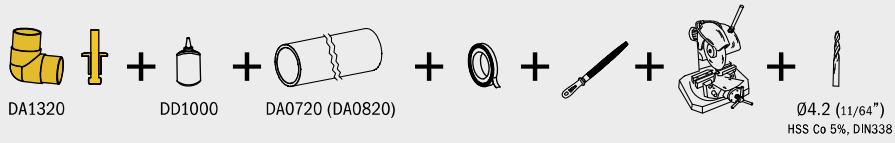

# ART. DC0420

railing®  
fontanot

**A**

DC0720 (DC0820)

**B**

DC0720 (DC0820)

**C**

DC0720 (DC0820)

**D**

**E**

DC0720 (DC0820)

**F**

ART.  
**DD0520**

DD0520

DA0720 (DA0820)

Ø4.2 (11/64")  
HSS Co 5%, DIN338