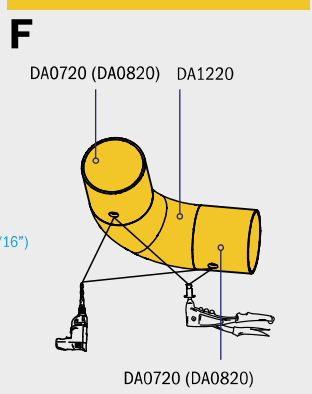

ART.
DA1220