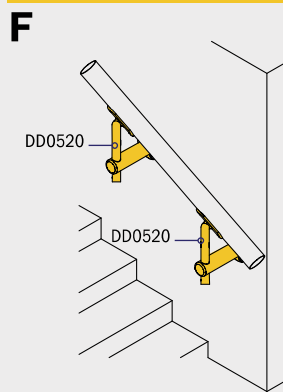

# ART. DC0420

railing®  
fontanot

**A**

DC0720 (DC0820)

**B**

DC0720 (DC0820)

**C**

DC0720 (DC0820)

**D**

**E**

DC0720 (DC0820)

**F**

ART.  
**DD0520**

DD0520

DA0720 (DA0820)

Ø4.2 (11/64")  
HSS Co 5%, DIN338